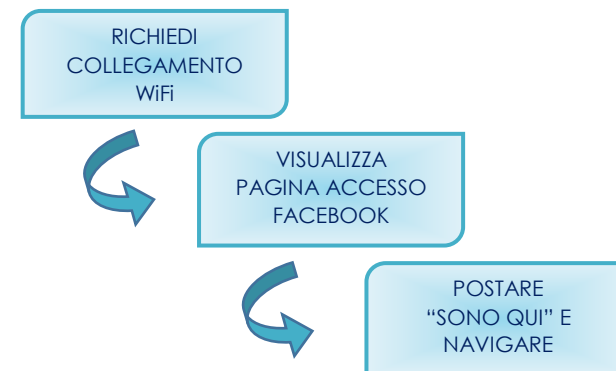

IL **SOCIAL WIFI DI INXPiRE!**

SOCIAL WIFI PIÙ SEMPLICE ED EFFICACE

Accumula i "Sono Qui"  dei clienti sulla tua pagina Facebook e aumenta in modo esponenziale la pubblicità del tuo locale!

Con il WiFi di InXpire, grazie alla funzione che consente di richiedere un "Sono Qui" agli utenti, potrai dare visibilità alla pagina social collegata alla location e fare pubblicità ai tuoi servizi.

Noi Impostiamo la funzione

Tu scegli la pagina a cui reindirizzare gli utenti

Il resto lo faranno loro!

In questo modo tutti gli "amici" dei tuoi clienti potranno leggere il nome della tua location sulla propria home page, visitare il tuo sito e conoscere le tue promozioni.

Pubblicità virale e gratuita grazie al WiFi inXpire

Caratteristiche e Funzioni

In un mercato sempre più esigente e sempre più concorrenziale, vogliamo distinguerci dai soliti noti, cercando continuamente idee e progetti sempre più freschi e innovativi.

Il WiFi di InXpire è la soluzione più completa e personalizzabile per attivare un Hotspot WiFi e per fare marketing, offrendo la connessione a Internet ai clienti.

Facile, veloce e con un ritorno d'immagine immediato!